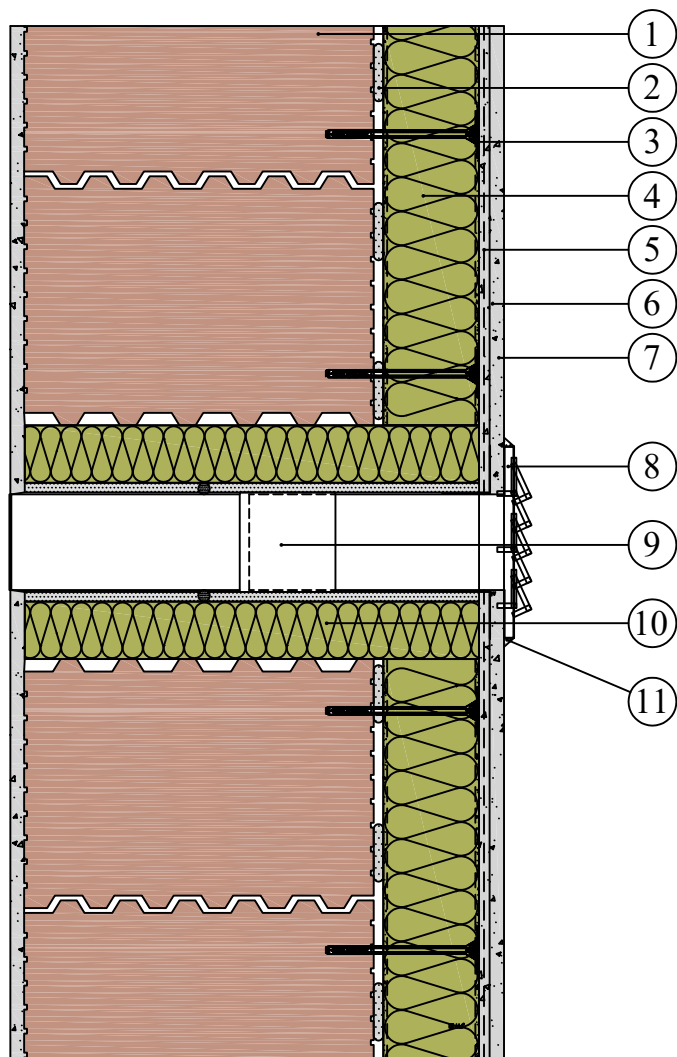

Tepelná izolácia KNAUF INSULATION - fasádna doska s nástrekom v zatepl'ovacom systéme ETICS - pri vetracej mriežke

1. Murivo
2. Lepiaca malta napr. SMARTwall lepidlo (min. 40% pokrytie)
3. Rozperná skrutkovacia kotva
4. Fasádna doska s nástrekom SMART wall S C1 / SMART wall N C1
5. Výstužná vrstva lepiacej malty napr. SMARTwall lepidlo (celoplošne)
6. Sklotextilná mriežka
7. Finálna úprava (napr. KNAUF)
8. Vetracia mriežka
9. Potrubie
10. Tepelná izolácia
11. Trvale pružný tmel