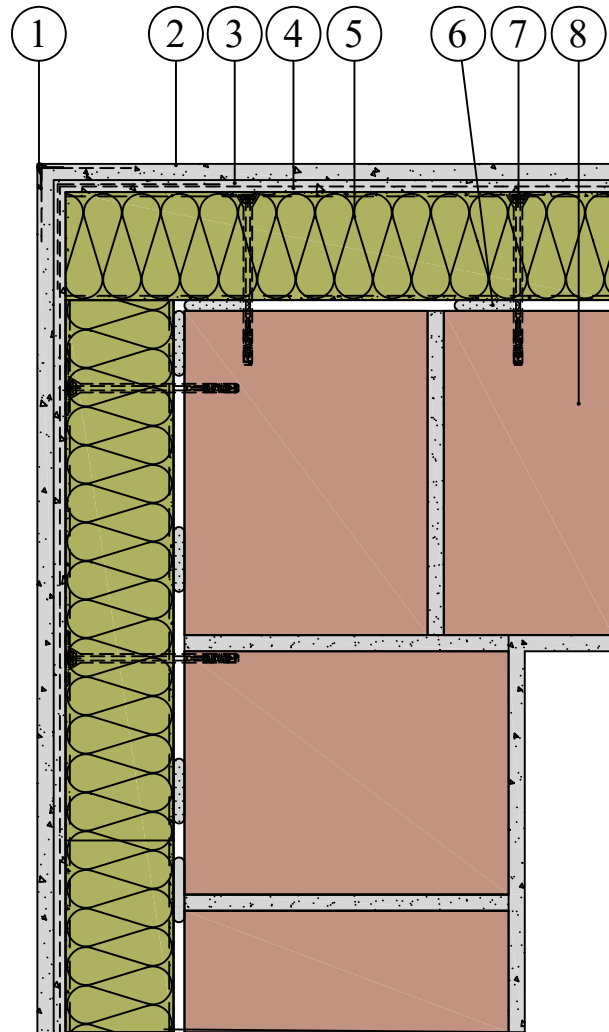

Tepelná izolácia KNAUF INSULATION - fasádna doska s nástrekom v zatepl'ovacom systéme ETICS - roh

1. Rohový profil
2. Finálna úprava (napr. KNAUF)
3. Výstužná vrstva lepiacej malty napr. SMARTwall lepidlo (celoplošne)
4. Sklotextilná mriežka
5. Fasádna doska s nástrekom SMART wall S C1 / SMART wall N C1
6. Lepiaca malta napr. SMARTwall lepidlo (min. 40% pokrytie)
7. Rozperná skrutkovacia kotva
8. Murivo