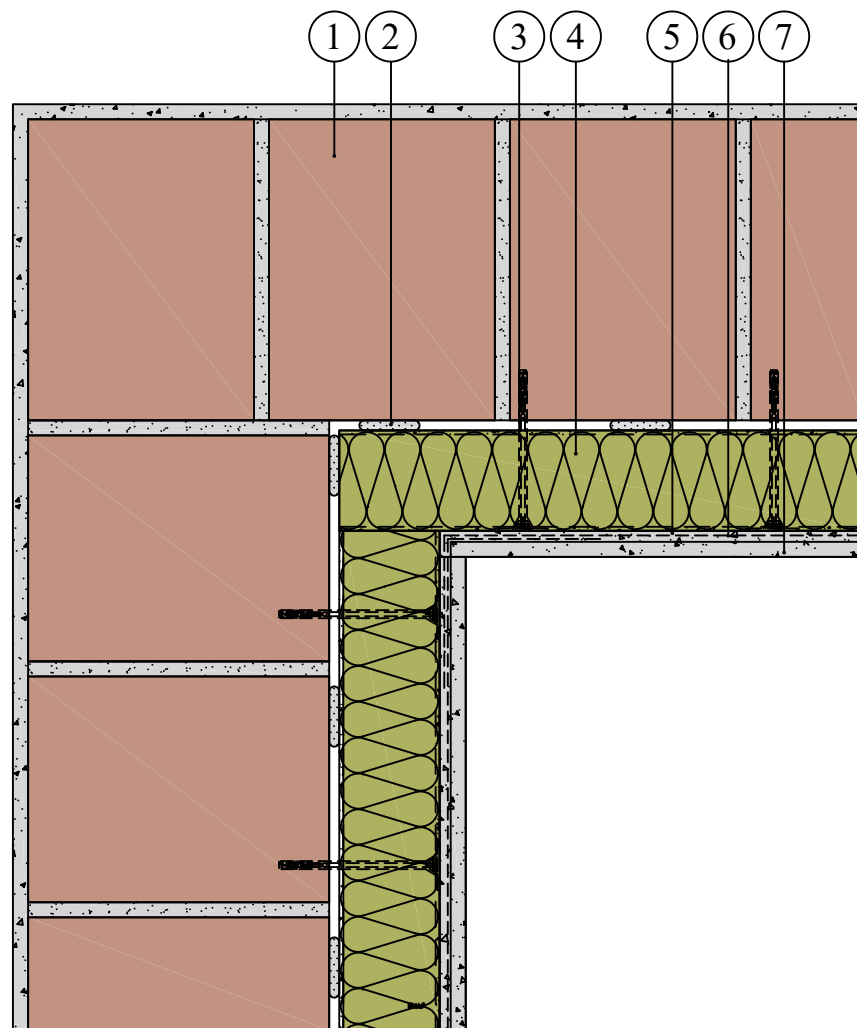

Tepelná izolácia KNAUF INSULATION - fasádna doska s nástrekom v zatepl'ovacom systéme ETICS - kút

1. Murivo
2. Lepiaca malta napr. SMARTwall lepidlo (min. 40% pokrytie)
3. Rozperná skrutkovacia kotva
4. Fasádna doska s nástrekom SMART wall S C1 / SMART wall N C1
5. Výstužná vrstva lepiacej malty napr. SMARTwall lepidlo (celoplošne)
6. Sklotextilná mriežka
7. Finálna úprava (napr. KNAUF)