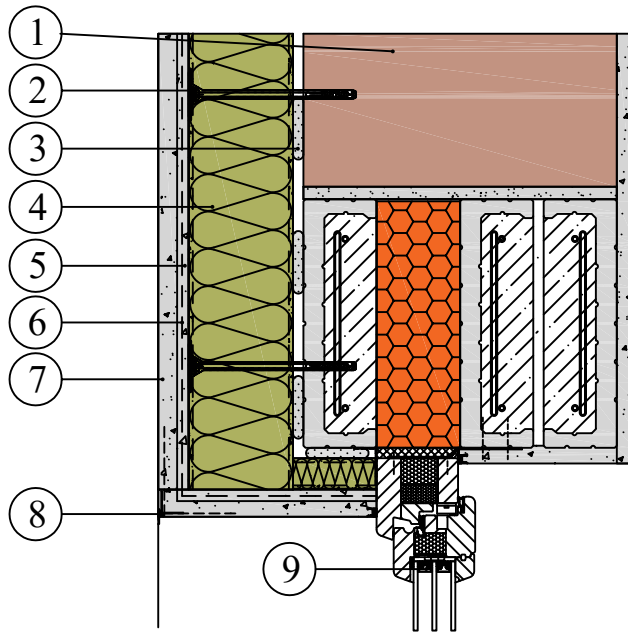

Tepelná izolácia KNAUF INSULATION - fasádna doska s nástrekom v zatepl'ovacom systéme ETICS - nadpražie

1. Murivo
2. Rozperná skrutkovacia kotva
3. Lepiaca malta napr. SMARTwall lepidlo
(min. 40% pokrytie)
4. Fasádna doska s nástrekom SMART wall S C1 / SMART wall N C1
5. Výstužná vrstva lepiacej malty napr. SMARTwall lepidlo
(celoplošne)
6. Sklotextilná mriežka
7. Finálna úprava (napr. KNAUF)
8. Rohový profil
9. Okenný profil