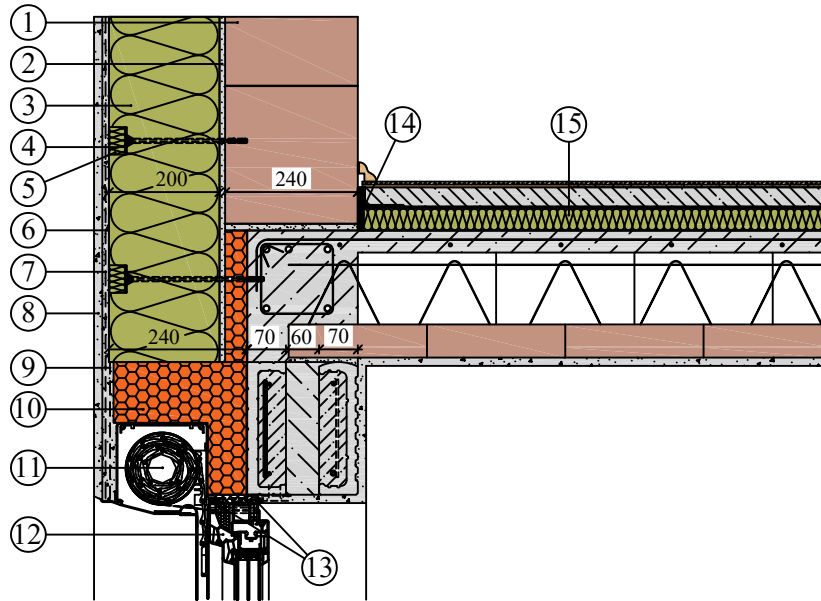

Tepelná izolácia KNAUF INSULATION - fasádna doska s nástrekom v zatepľovacom systéme ETICS - nadpražie okna/dverí s vonkajšou roletou - s tepelne izolačným prvkom VARIO

1. Murovo
2. Lepiaca malta napr. SMARTwall lepidlo (min. 40% pokrytie)
3. Fasádna doska s nástrekom SMART wall S C1 / SMART wall N C1
4. Rozperná skrutkovacia kotva
5. Zátka z izolantu z minerálnej vlny
6. Výstužná vrstva lepiacej malty napr. SMARTwall lepidlo (celoplošne)
7. Sklotextilná mriežka
8. Finálna úprava
9. Pridaná armovacia tkanina
10. Tepelne izolačný prvok VARIO
11. Vonkajšia roleta
12. Okenný/dverný profil s izolačným trojsklom
13. Tesnenie - komprimačná páska
14. Okrajový izolačný pásik
15. Skladba podlahy s izolačnou doskou z minerálnej vlny ( špecifikácia, typ PTN, PTE, PTS )