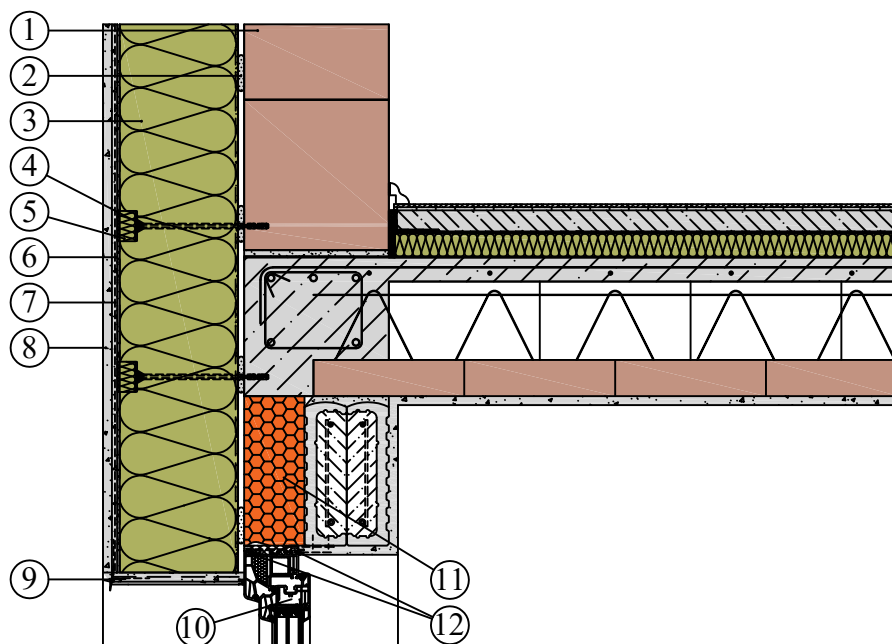

Tepelná izolácia KNAUF INSULATION - fasádna doska s nástrekom v zatepl'ovacom systéme ETICS - nadpražie okna/dverí s pridanou tepelnou izoláciou - XPS 100

1. Murivo
2. Lepiaca malta napr. SMARTwall lepidlo (min. 40% pokrytie)
3. Fasádna doska s nástrekom SMART wall S C1 / SMART wall N C1
4. Rozperná skrutkovacia kotva
5. Zátka z izolantu z minerálnej vlny
6. Výstužná vrstva lepiacej malty napr. SMARTwall lepidlo (celoplošne)
7. Sklotextilná mriežka
8. Finálna úprava (napr. KNAUF)
9. Okapný profil
10. Okenný/dverný profil s izolačným trojsklom
11. Prírez EPS alebo XPS
12. Tesniaca páska