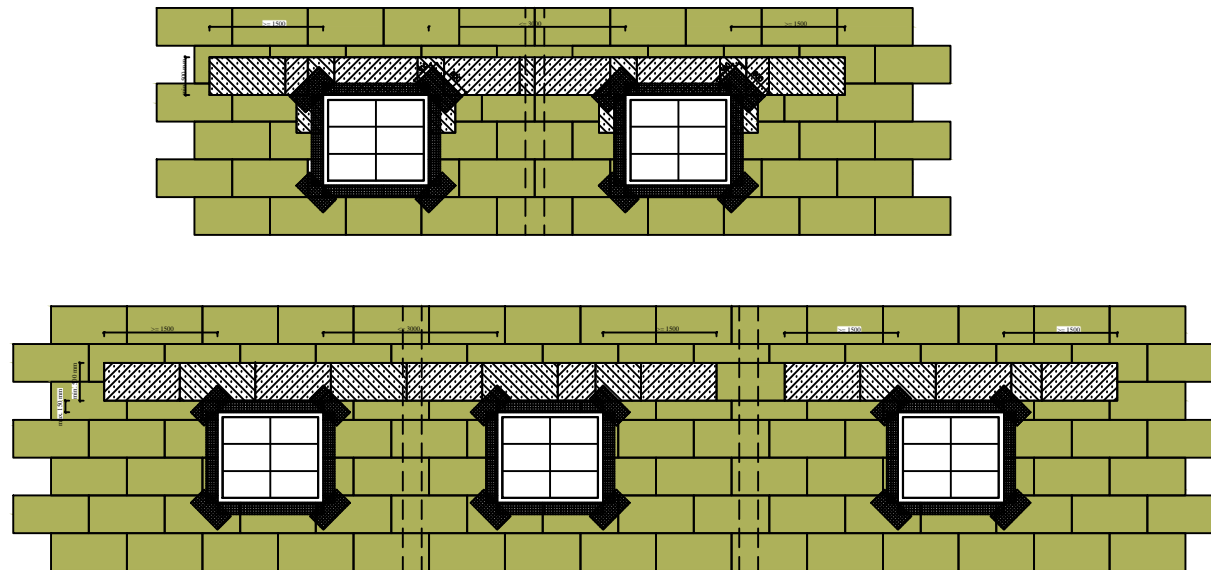

Tepelná izolácia KNAUF INSULATION - fasádna doska s nástrekom v zatepľovacom systéme ETICS - väzba dosiek tepelného izolantu vonkajšieho ostenia pri okne

1. Fasádna doska s nástrekom SMART wall S C1 / SMART wall N C1
2. Rozperná skrutkovácia kotva