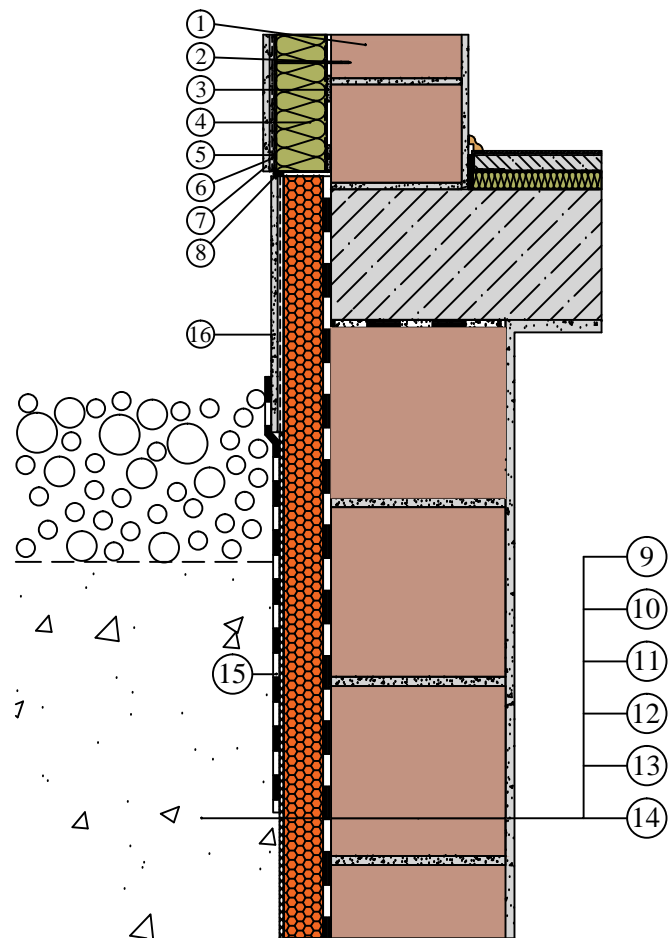

## Tepelná izolácia KNAUF INSULATION - fasádna doska s nástrekom v zatepľovacom systéme ETICS - založenie stavby

1. Murivo
2. Rozperná skrutkovacia kotva
3. Lepiaca zmes
4. Fasádna doska s nástrekom SMART wall S C1 / SMART wall N C1
5. Armovací tmel
6. Vystužná vrstva lepidla
7. Finálna úprava (napr. KNAUF)
8. Trvale pružný tmel
9. Zásyp pracovnej špáry
10. Geotextília
11. Tepelná izolácia XPS
12. Hydroizolačná vrstva
13. Murivo spodnej stavby
14. Vnútorná omietka
15. Hydroizolačná vrstva
16. Soklová omietka