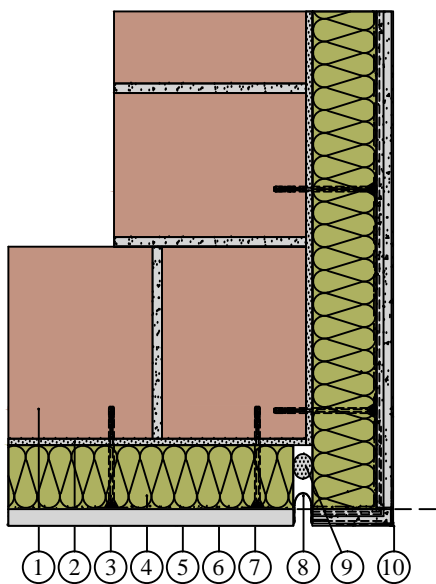

Tepelná izolácia KNAUF INSULATION - fasádna doska s nástrekom v zatepľovacom systéme ETICS - rohová dilatácia

1. Murivo
2. Lepiaca zmes
3. Rozperná skrutkovacia kotva
4. Fasádna doska s nástrekom SMART wall S C1 / SMART wall N C1
5. Výstužná vrstva lepidla
6. Sklotextilná mriežka
7. Finálna úprava (napr. KNAUF)
8. Dilatačný profil so sklotextilnou mriežkou
9. Trvale pružný tmel
10. Rohový profil