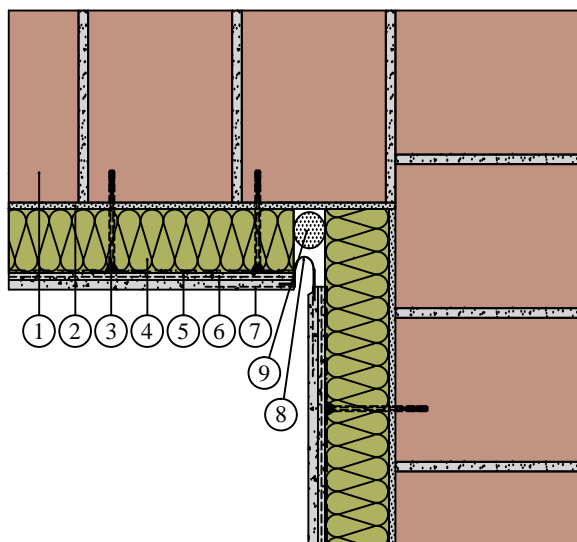

Tepelná izolácia KNAUF INSULATION - fasádna doska s nástrekom v zatepľovacom systéme ETICS - rohová dilatácia

1. Murivo
2. Lepiaca zmes
3. Rozperná skrutkovacia kotva
4. Fasádna doska s nástrekom SMART wall S C1 / SMART wall N C1
5. Výstužná vrstva lepidla
6. Sklotextilná mriežka
7. Finálna úprava (napr. KNAUF)
8. Dilatačný profil so sklotextilnou mriežkou
9. Trvale pružný tmel
10. Rohový profil