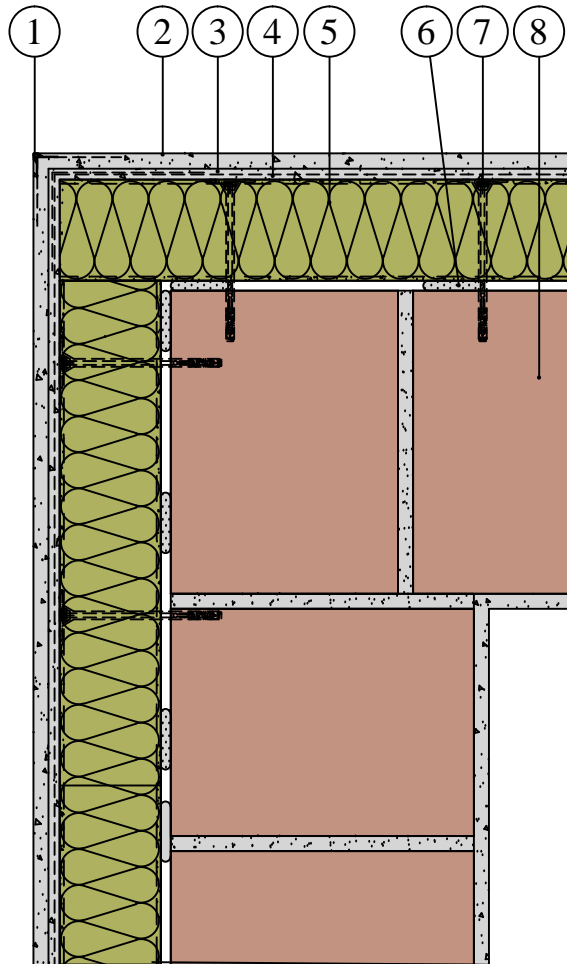

Tepelná izolácia KNAUF INSULATION - fasádna doska s nástrekom v zatepľovacom systéme ETICS - roh

1. Rohový profil
2. Finálna úprava (napr. KNAUF)
3. Výstužná vrstva lepidla
4. Sklotextilná mriežka
5. Fasádna doska s nástrekom SMART wall S C1 / SMART wall N C1
6. Lepiaca zmes
7. Rozperná skrutkovacia kotva
8. Murivo