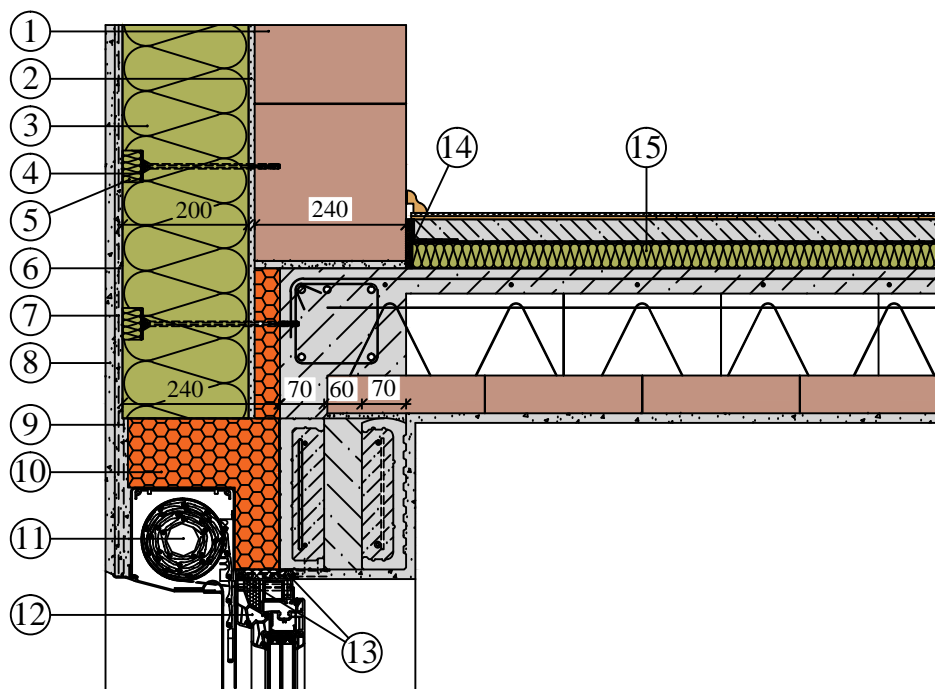

Použitie tepelnej izolácie KNAUF INSULATION v zatepl'ovacom systéme ETICS - nadpražie okna/dverí s vonkajšou roletou - s tepelne izolačným prvkom VARIO

1. Murovo
2. Lepiaca zmes
3. Fasádna doska s nástrekom SMART wall S C1 / SMART wall N C1
4. Rozperná skrutkovacia kotva
5. Zátka z izolantu z minerálnej vlny
6. Výstužná vrstva lepidla
7. Sklotextilná mriežka
8. Finálna úprava
9. Pridaná armovacia tkanina
10. Tepelne izolačný prvok VARIO
11. Vonkajšia roleta
12. Okenný/dverný profil s izolačným trojsklom
13. Tesnenie - komprimačná páska
14. Okrajový izolačný pásik
15. Skladba podlahy s izolačnou doskou z minerálnej vlny ( špecifikácia, typ PTN, PTE, PTS, PVT )