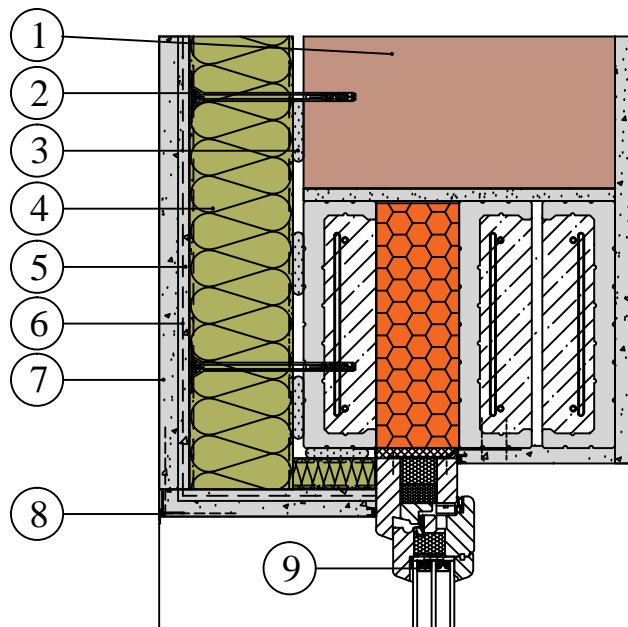

Tepelná izolácia KNAUF INSULATION - fasádna doska s nástrekom v zatepľovacom systéme ETICS - nadpražie

1. Murivo
2. Rozperná skrutkovacia kotva
3. Lepiaca zmes
4. Fasádna doska s nástrekom SMART wall S C1 / SMART wall N C1
5. Výstužna vrstva lepidla
6. Sklotextilná mriežka
7. Finálna úprava (napr. KNAUF)
8. Rohový profil
9. Okenný profil