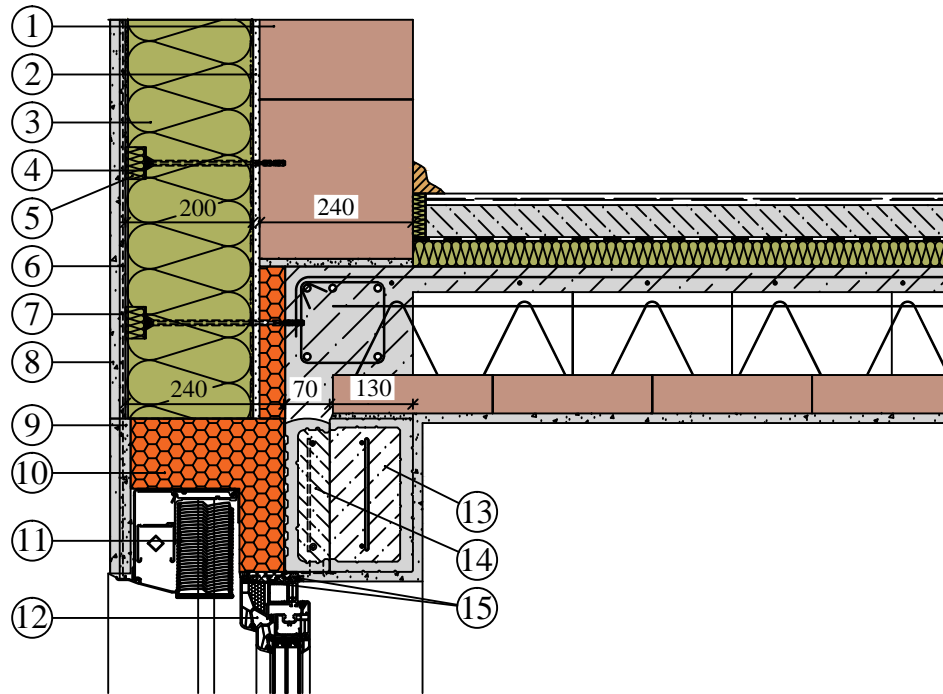

Tepelná izolácia KNAUF INSULATION - fasádna doska s nástrekom v zatepl'ovacom systéme ETICS - nadpražie okna/dverí s vonkajšou žaluziou - vario-preklad 7

1. Murivo
2. Lepiaci vrstva lepidla
3. Fasádna doska s nástrekom SMART wall S C1 / SMART wall N C1
4. Rozperná skrutkovacia kotva
5. Zátka z izolantu z minerálnej vlny
6. Výstužná vrstva lepidla
7. Sklotextilná mriežka
8. Finálna úprava (napr. KNAUF)
9. Pridaná sklotextilná mriežka
10. Tepelne izolačný prvok VARIO
11. Vonkajšia roleta
12. Okenný/dverný profil s izolačným trojsklom
13. Preklad 7
14. Preklad VARIO
15. Tesniaca páska