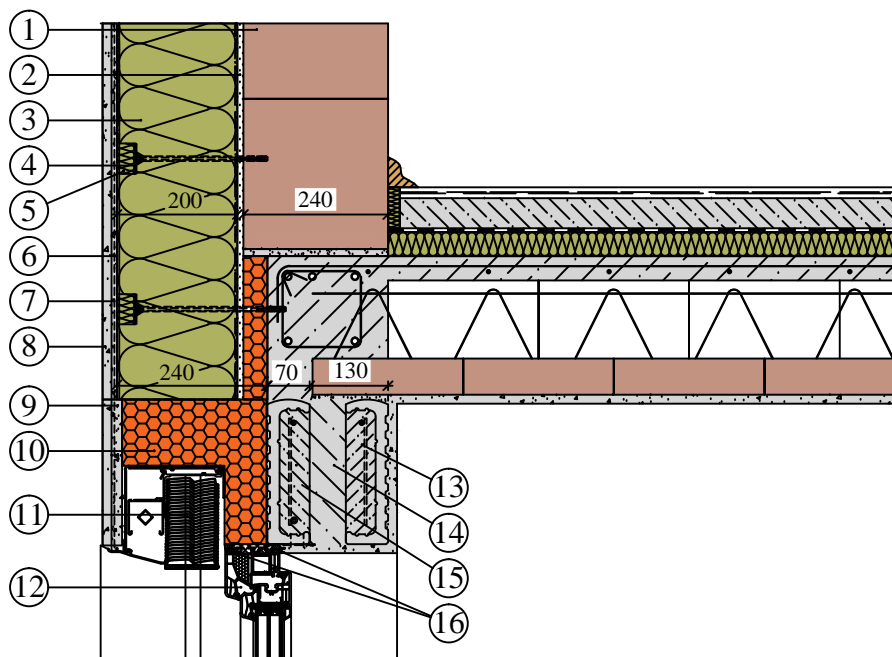

Tepelná izolácia KNAUF INSULATION - fasádna doska s nástrekom v zatepľovacom systéme ETICS - nadpražie okna/dverí s vonkajšou žaluziou - vario - preklad vario R

1. Murivo
2. Lepiaci vrstva lepidla
3. Fasádna doska s nástrekom SMART wall S C1 / SMART wall N C1
4. Rozperná skrutkovacia kotva
5. Zátka z izolantu z minerálnej vlny
6. Výstužná vrstva lepidla
7. Sklotextilná mriežka
8. Finálna úprava (napr. KNAUF)
9. Pridaná sklotextilná mriežka
10. Tepelne izolačný prvek VARIO
11. Vonkajšia žaluzia
12. Okenný/dverný profil s izolačným trojsklom
13. Preklad 7
14. Betonáž
15. Preklad VARIO
16. Tesniaca páska