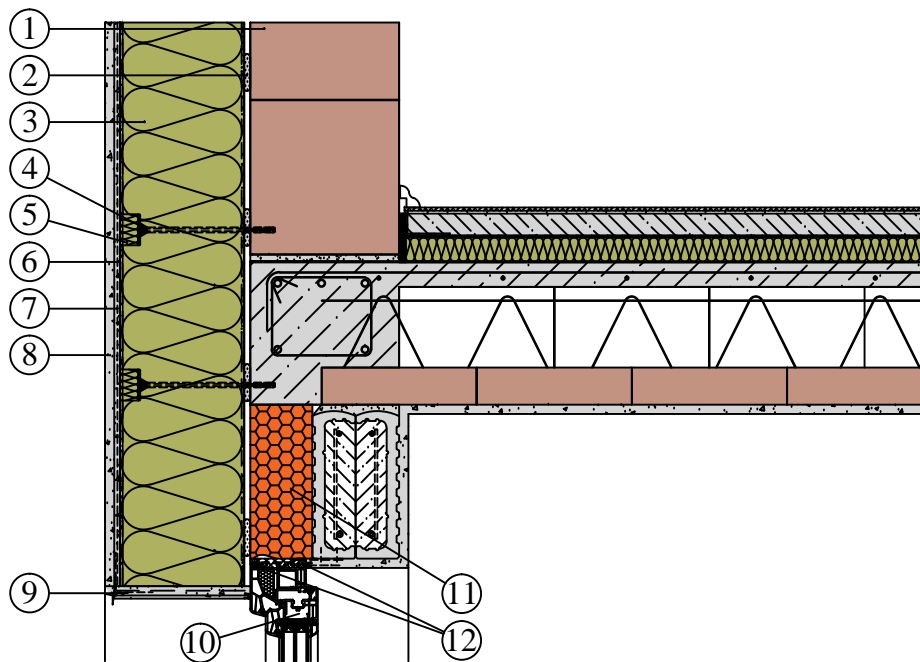

Tepelná izolácia KNAUF INSULATION - fasádna doska s nástrekom v zatepl'ovacom systéme ETICS - nadpražie okna/dverí s pridanou tepelnou izoláciou - XPS 100

1. Murivo
2. Lepiaci vrstva lepidla
3. Fasádna doska s nástrekom SMART wall S C1 / SMART wall N C1
4. Rozperná skrutkovacia kotva
5. Zátka z izolantu z minerálnej vlny
6. Výstužná vrstva lepidla
7. Sklotextilná mriežka
8. Finálna úprava (napr. KNAUF)
9. Okapnica
10. Okenný/dverný profil s izolačným trojsklom
11. Prírez EPS alebo XPS
12. Tesniaca páska