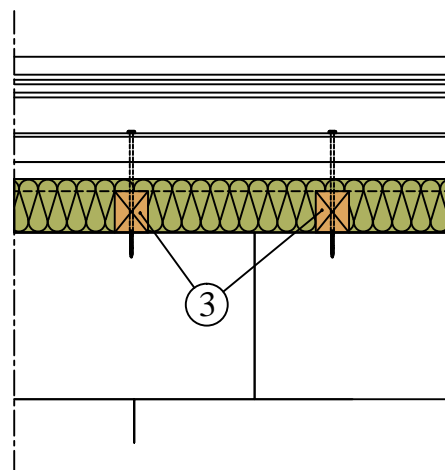

Tepelná izolácia KNAUF INSULATION - fasádna doska s nástrekom v zatepl'ovacom systéme ETICS - okenný parapet - s pridaným dištančným profilom

distanční sloupek / podkladní profil

1. Okenný profil
2. Ukončovací profil parapetný
3. Dištančný stĺpik
4. Murivo
5. Lepiaca zmes
6. Fasádna doska s nástrekom SMART wall S C1 / SMART wall N C1
7. Rozperná skrutkovacia kotva
8. Zátka z minerálnej izolácie
9. Výstužna vrstva lepidla
10. Sklotextilná mriežka
11. Finálna úprava (napr. KNAUF)