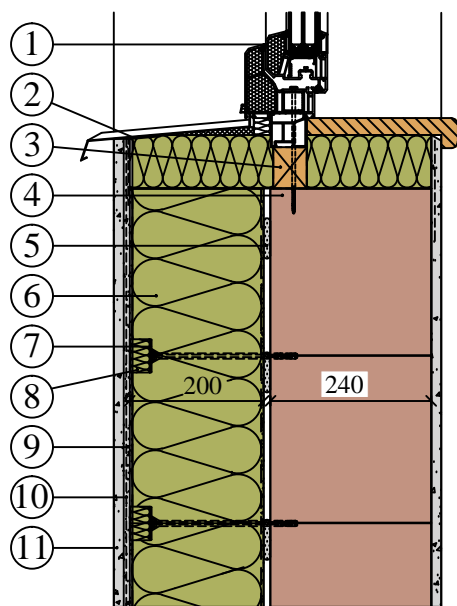

Tepelná izolácia KNAUF INSULATION - fasádna doska s nástrekom v zatepl'ovacom systéme ETICS - okenný parapet - s pridaným dištančným profilom

distanční sloupek / podkladní profil

1. Okenný profil
2. Ukončovací profil parapetný
3. Dištančný stĺpik
4. Murivo
5. Lepiaca zmes
6. Fasádna doska s nástrekom SMART wall S C1 / SMART wall N C1
7. Rozperná skrutkovacia kotva
8. Zátka z minerálnej izolácie
9. Výstužna vrstva lepidla
10. Sklotextilná mriežka
11. Finálna úprava (napr. KNAUF)