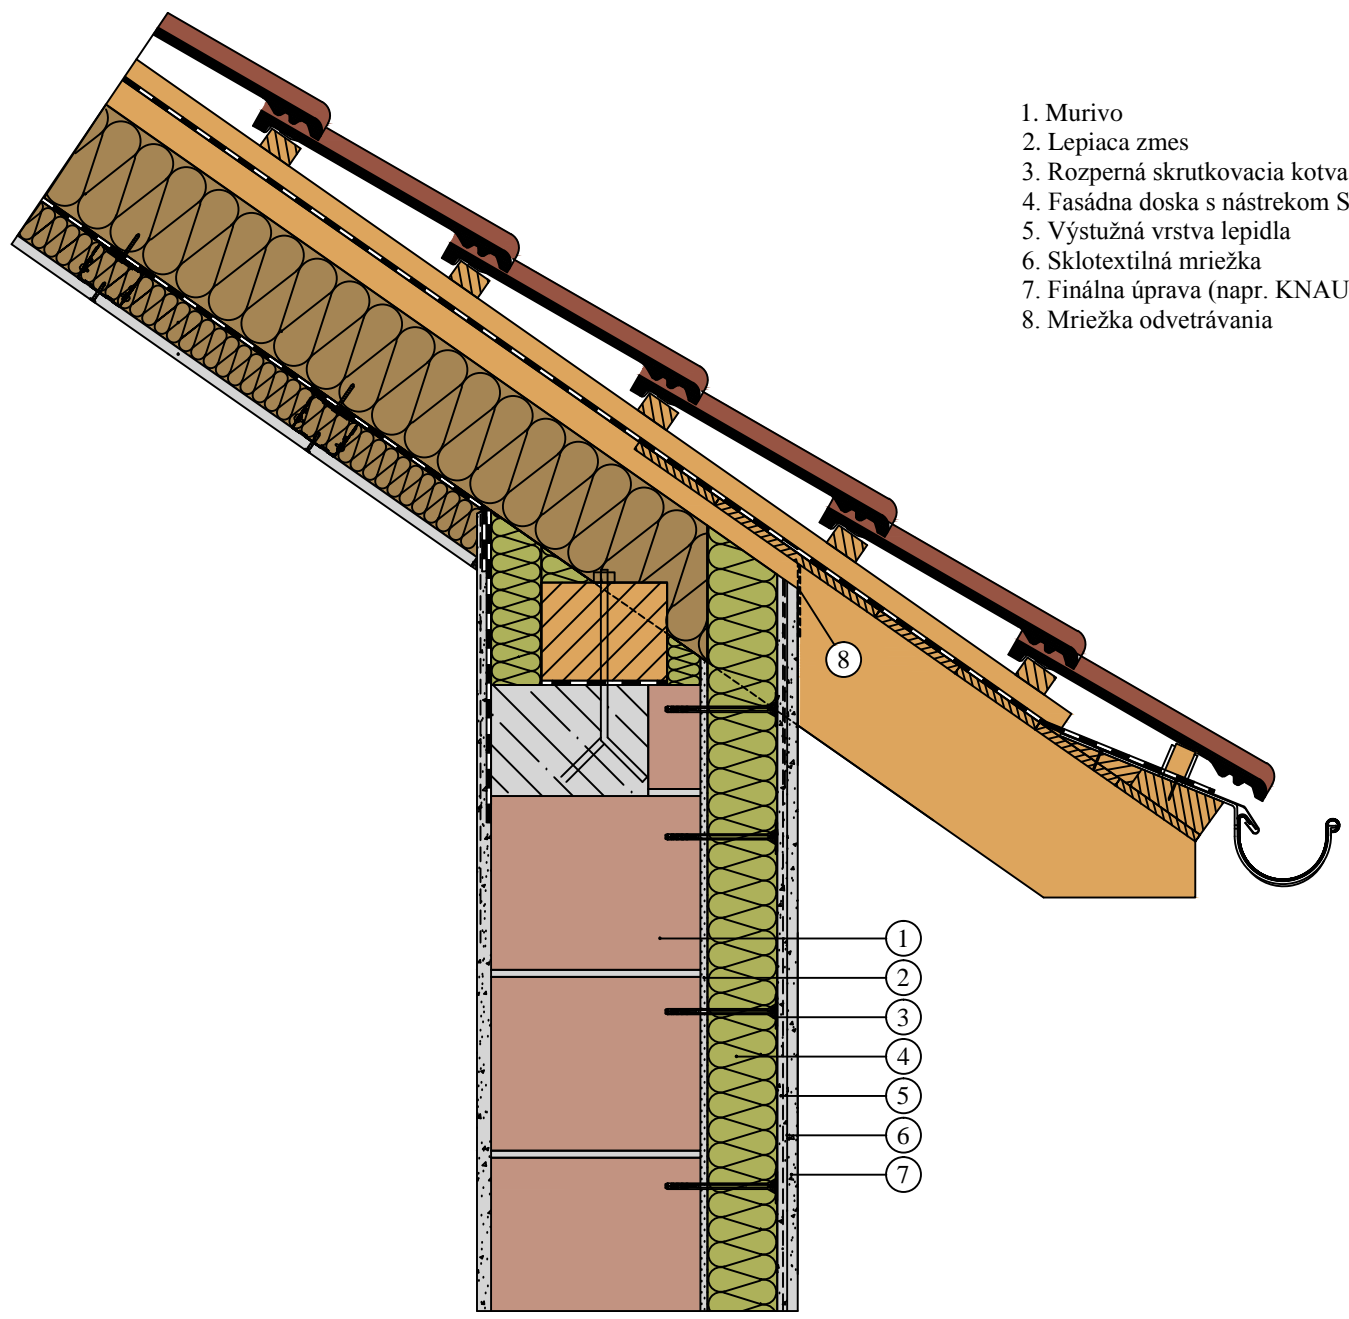

Tepelná izolácia KNAUF INSULATION - fasádna doska s nástrekom v zatepl'ovacom systéme ETICS - ukončenie u šikmej strechy

- 1. Murivo
- 2. Lepiaca zmes
- 3. Rozperná skrutkovacia kotva
- 4. Fasádna doska s nástrekom SMART wall S C1 / SMART wall N C1
- 5. Výstužná vrstva lepidla
- 6. Sklotextilná mriežka
- 7. Finálna úprava (napr. KNAUF)
- 8. Mriežka odvetrávania