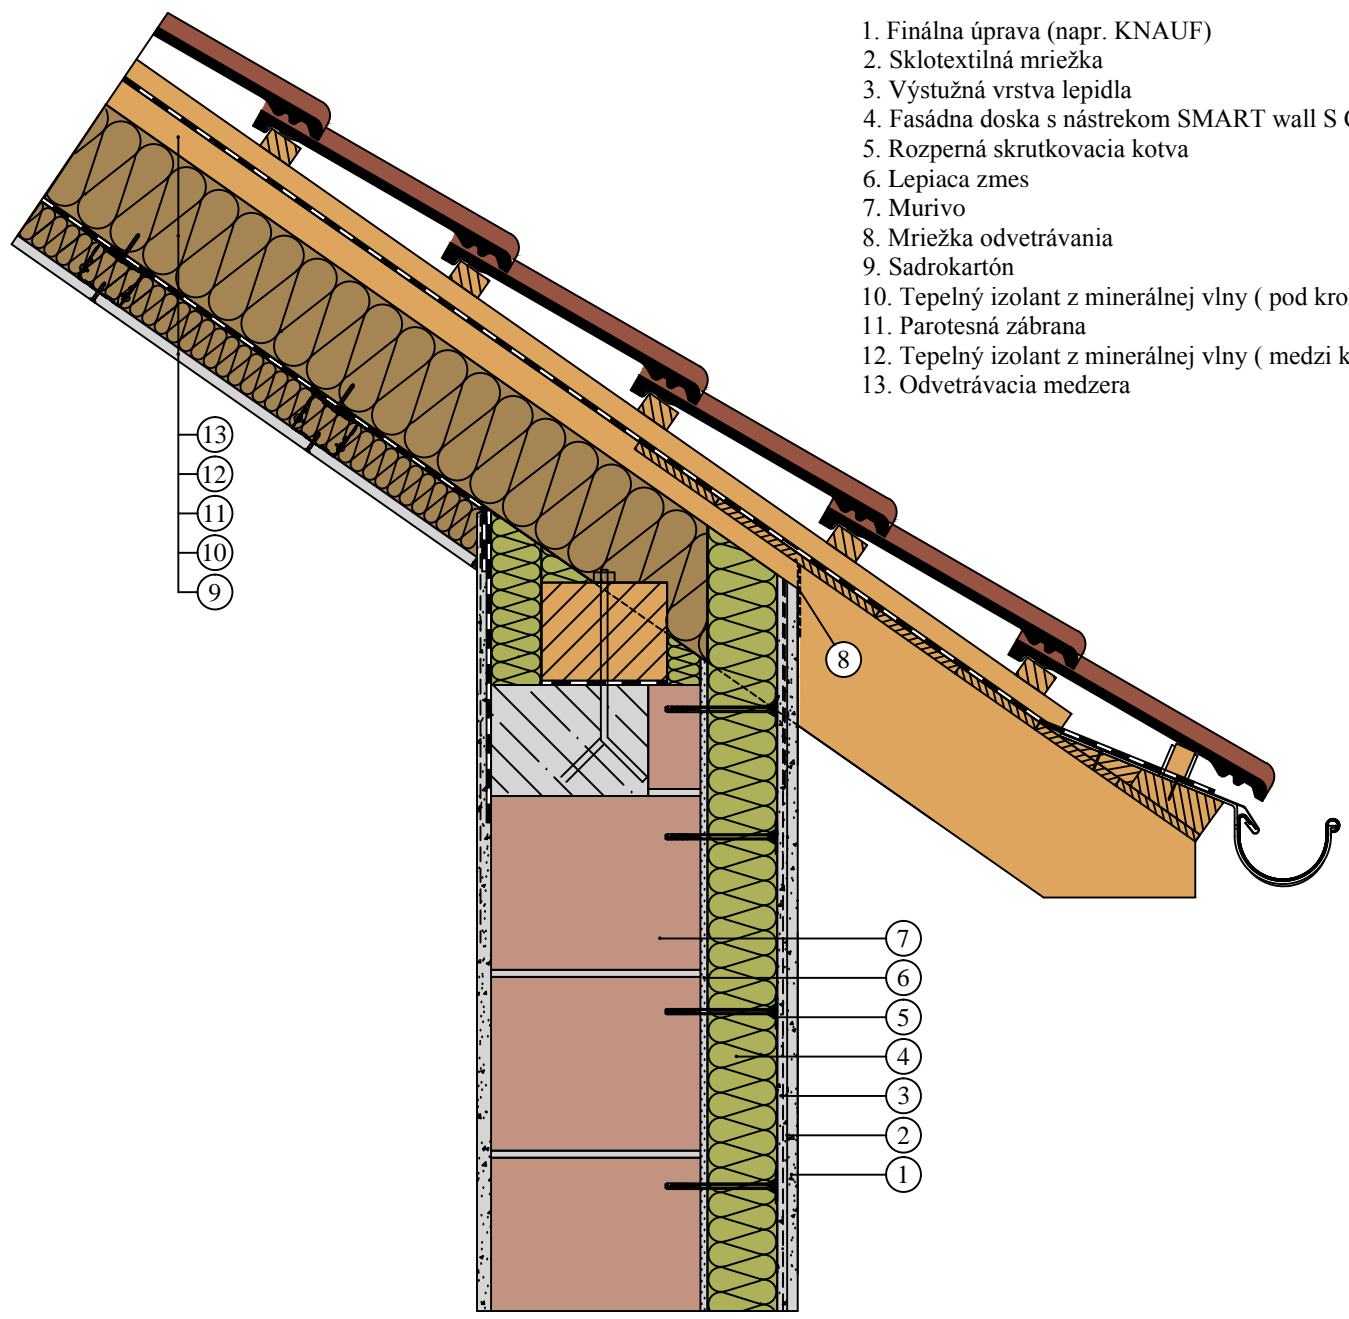

Tepelná izolácia KNAUF INSULATION - fasádna doska s nástrekom v zatepl'ovacom systéme ETICS - ukončenie u šikmej strechy

1. Finálna úprava (napr. KNAUF)
2. Sklotextilná mriežka
3. Výstužná vrstva lepidla
4. Fasádna doska s nástrekom SMART wall S C1 / SMART wall N C1
5. Rozperná skrutkovacia kotva
6. Lepiaca zmes
7. Murivo
8. Mriežka odvetrávania
9. Sadrokartón
10. Tepelný izolant z minerálnej vlny (pod krokvy)
11. Parotesná zábrana
12. Tepelný izolant z minerálnej vlny (medzi krokvy)
13. Odvetrávacia medzera

- 13
- 12
- 11
- 10
- 9

- 8
- 7
- 6
- 5
- 4
- 3
- 2
- 1