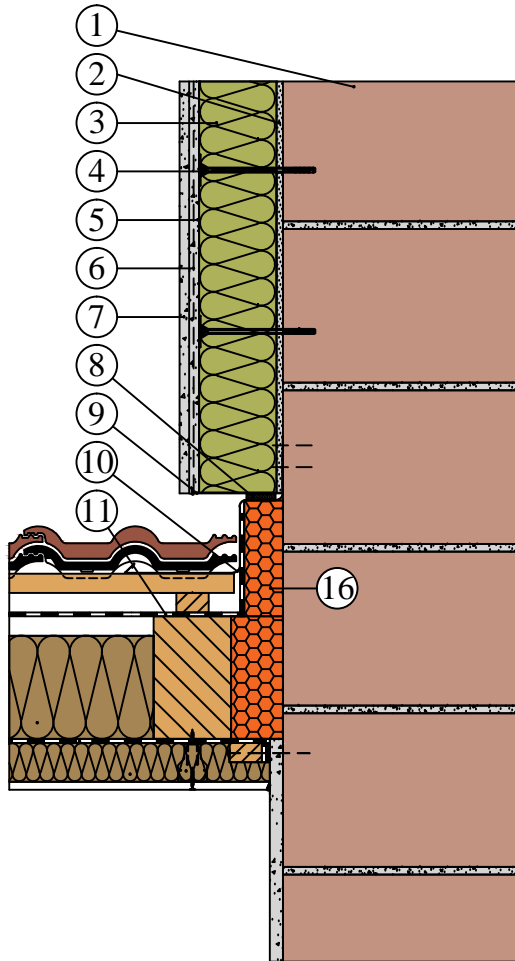

Tepelná izolácia KNAUF INSULATION - fasádna doska s nástrekom v zatepl'ovacom systéme ETICS - ukončenie šikmej strechy pri zateplenej obvodovej stene

1. Murivo
2. Lepiaca zmes
3. Fasádna doska s nástrekom SMART wall S C1 / SMART wall N C1
4. Rozperná skrutkovacia kotva
5. Výstužná vrstva lepidla
6. Sklotextilná mriežka
7. Finálna úprava (napr. KNAUF)
8. Trvale pružný tmel
9. Zakladacia lišta
10. Oplechovanie
11. Poistná hydroizolácia