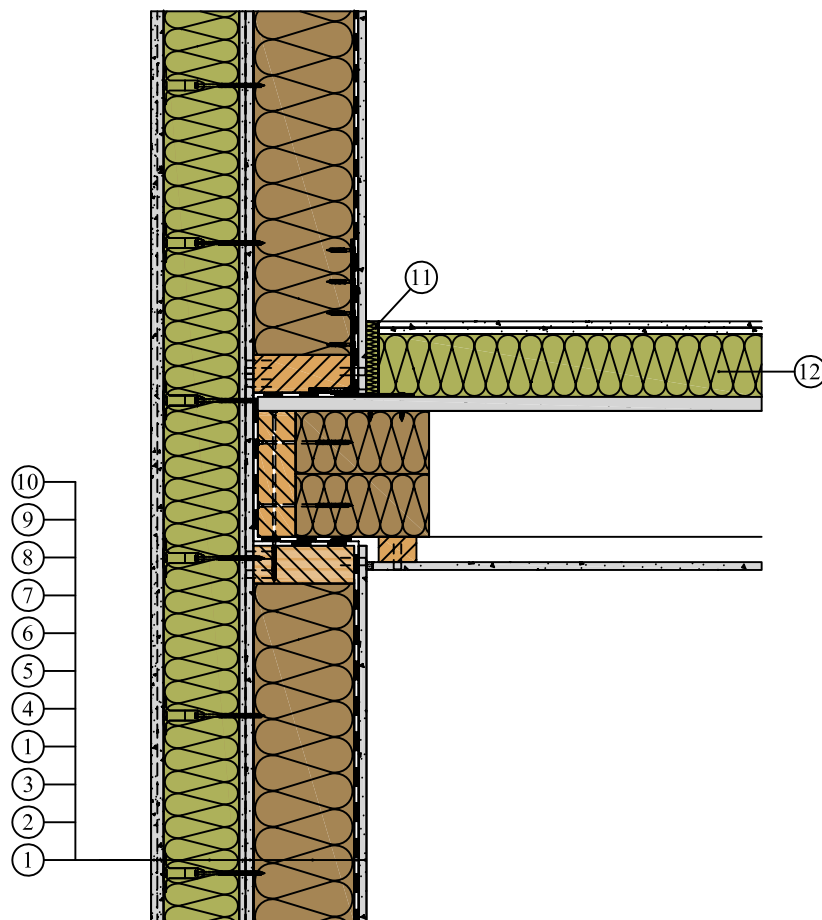

Použitie tepelnej izolácie KNAUF INSULATION v konštrukcii drevostavby - obvodová stena - stropná konštrukcia - napojenie na obvodovú stenu

1. Sadrovláknitá doska
2. Parotesná zábrana - LDS 100
3. Tepelná izolácia Knauf Insulation (špecifikácia, typ podľa požiadaviek investora)
4. Doska Knauf Vidiwall
5. Lepenie tepelnej izolácie
6. Tepelná izolácia Knauf Insulation SMARTwall
7. Staticky overený kotviaci prvok
8. SMARTwall stierkovacia malta
9. SMARTwall výstužná mriežka
10. Vonkajšia omietka
11. Okrajový pásik
12. Tepelná izolácia Knauf Insulation PTS, PVT