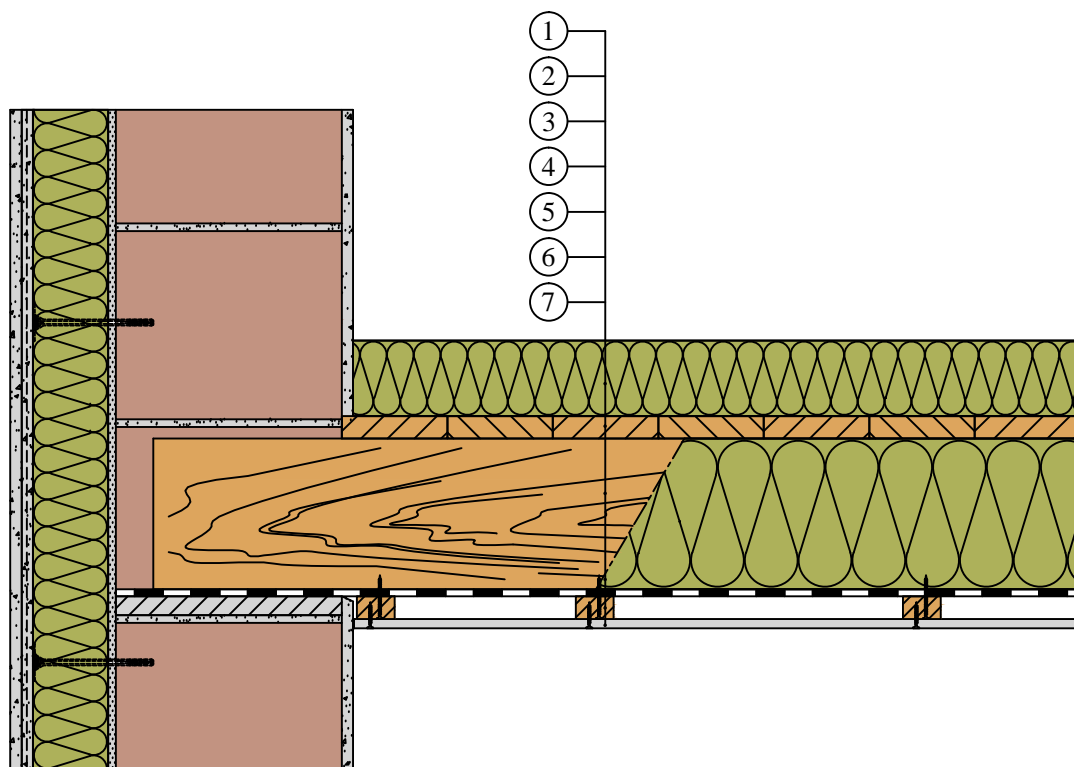

Použitie tepelnej izolácie KNAUF INSULATION voľne uloženej na strope priestoru na povale nad vykurovanými priestormi

1. Tepelná izolácia Classic 040, MPN
2. Drevený záklop
3. Stropný trám
4. Tepelná izolácia Classic 039, MPN
5. Parozábrana - LDS 100
6. Drevený rošt pre sadrokartón
7. Sadrokartón