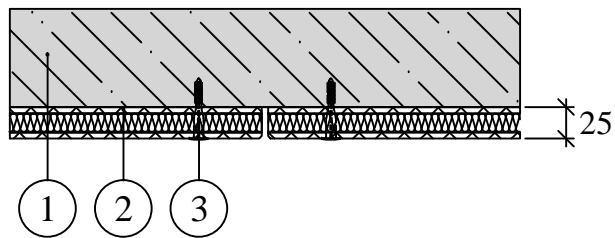

Zateplenie stropu - viacúčelová izolačná doska Heratekta C3

1. Železobetónová nosná konštrukcia
2. Viacúčelová izolačná doska Heratekta C3
3. Plastový upevňovací prvok EJOT DDA