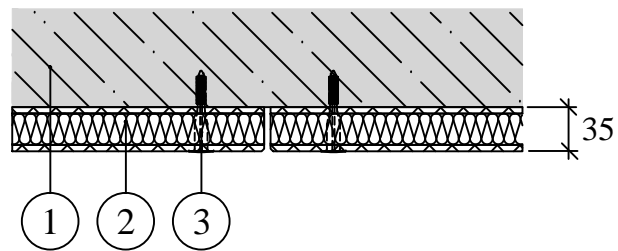

Zateplenie stropu - viacúčelová izolačná doska Heratekta C3

1. Železobetónová nosná konštrukcia
2. Viacúčelová izolačná doska Heratekta C3
3. Plastový upevňovací prvok EJOT DDA