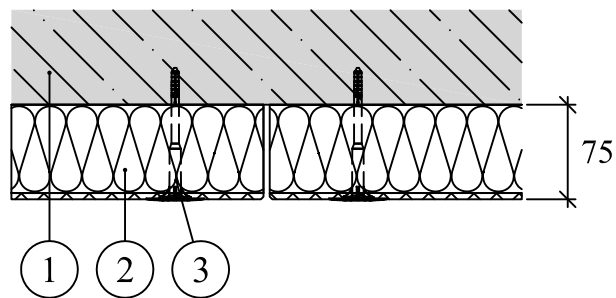

Zateplenie stropu - dodatočné zateplenie

Zateplenie stropu - viacúčelová izolačná doska Heratekta C2

1. Železobetónová nosná konštrukcia
2. Viacúčelová izolačná doska Heratekta C2
3. Plastová tanierová hmoždinka s oceľovým trňom EJOT H1 eco