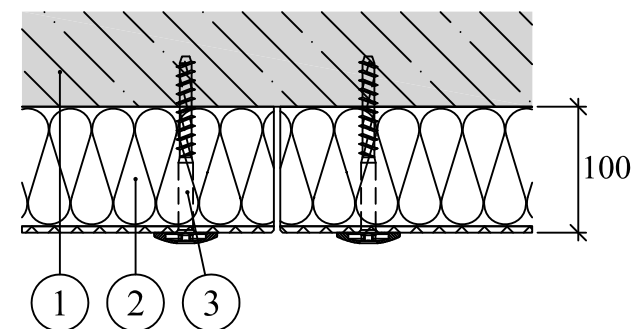

Zateplenie stropu - dodatočné zateplenie

Zateplenie stropu - viacúčelová izolačná doska Heratekta C2 031

1. Železobetónová nosná konštrukcia
2. Viacúčelová izolačná doska Heratekta C2 031
3. Oceľová skrutka EJOT DDS