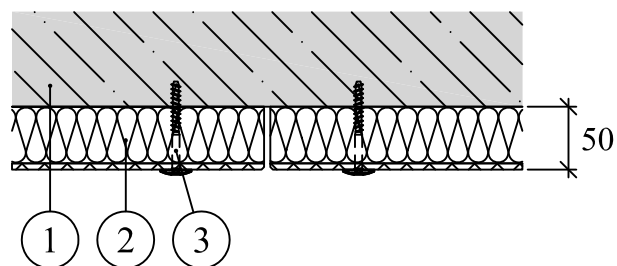

Zateplenie stropu - dodatočné zateplenie

Zateplenie stropu - viacúčelová izolačná doska Heratekta C2 031

1. Železobetónová nosná konštrukcia
2. Viacúčelová izolačná doska Heratekta C2 031
3. Oceľová skrutka EJOT DDS