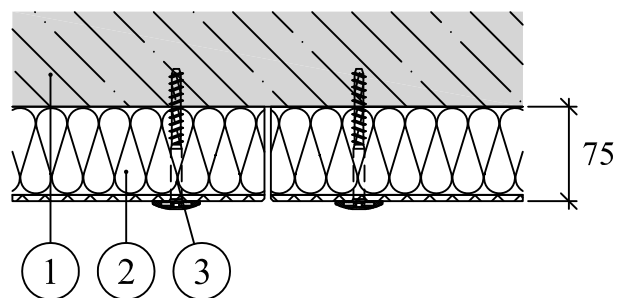

Zateplenie stropu - dodatočné zateplenie

Zateplenie stropu - viacúčelová izolačná doska Heratekta C2 031

1. Železobetónová nosná konštrukcia
2. Viacúčelová izolačná doska Heratekta C2 031
3. Oceľová skrutka EJOT DDS