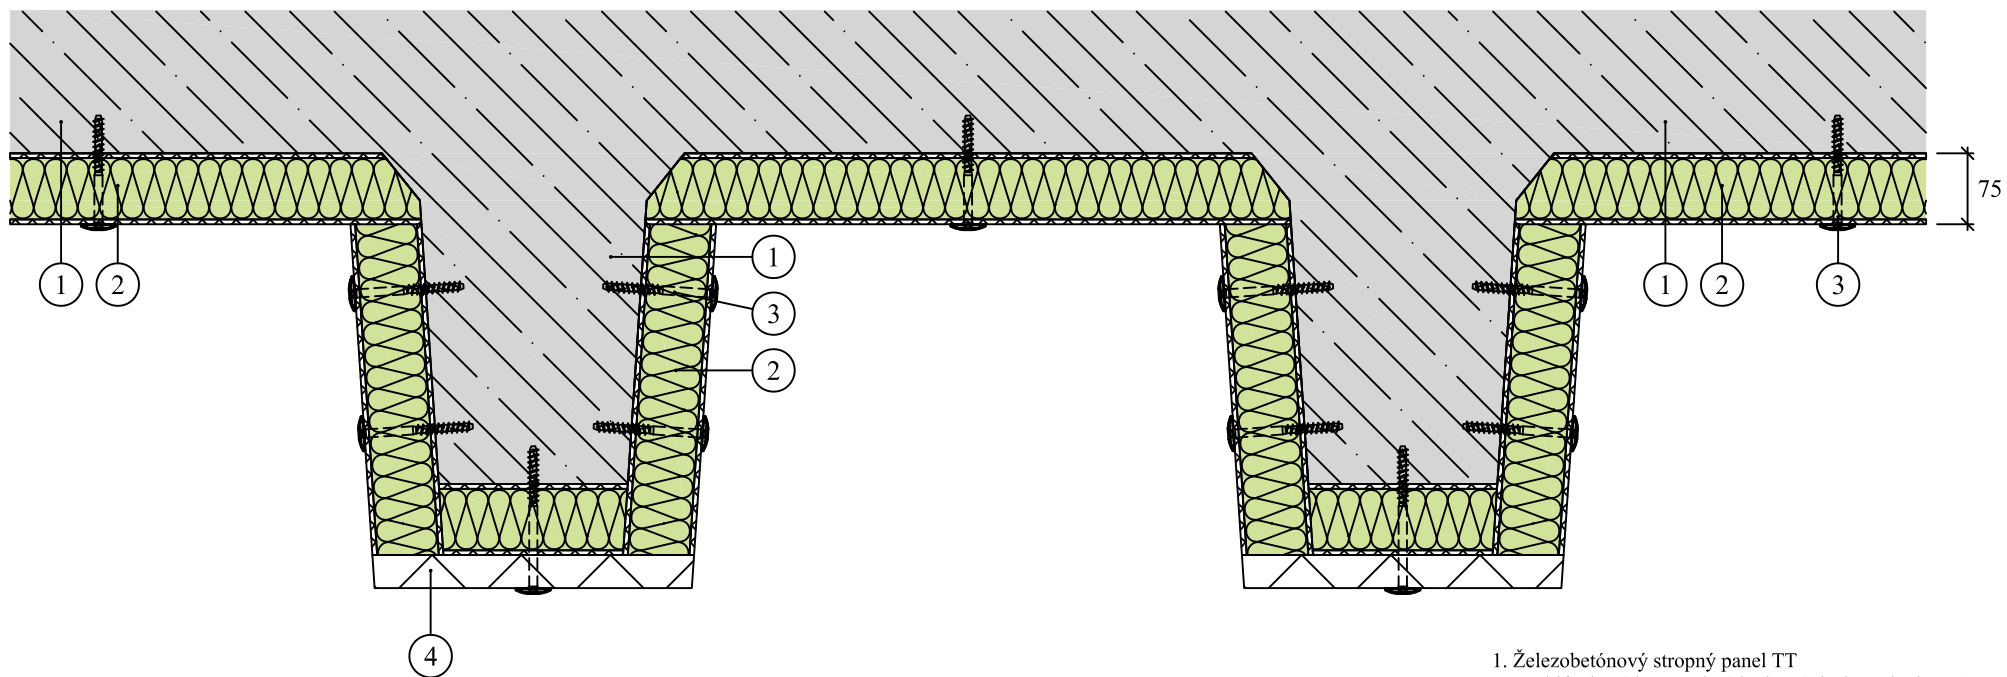

Zateplenie stropu

Izolácia TT panelov pomocou dosiek Tektalan HS a Heraklith C

1. Železobetónový stropný panel TT
2. Multifunkčná kompozitná izolačná doska Tektalan HS
3. Skrutka DDS do betónu alebo hmoždinka DMH
4. Tepelná a akustická doska z drevenej vlny Heraklith C