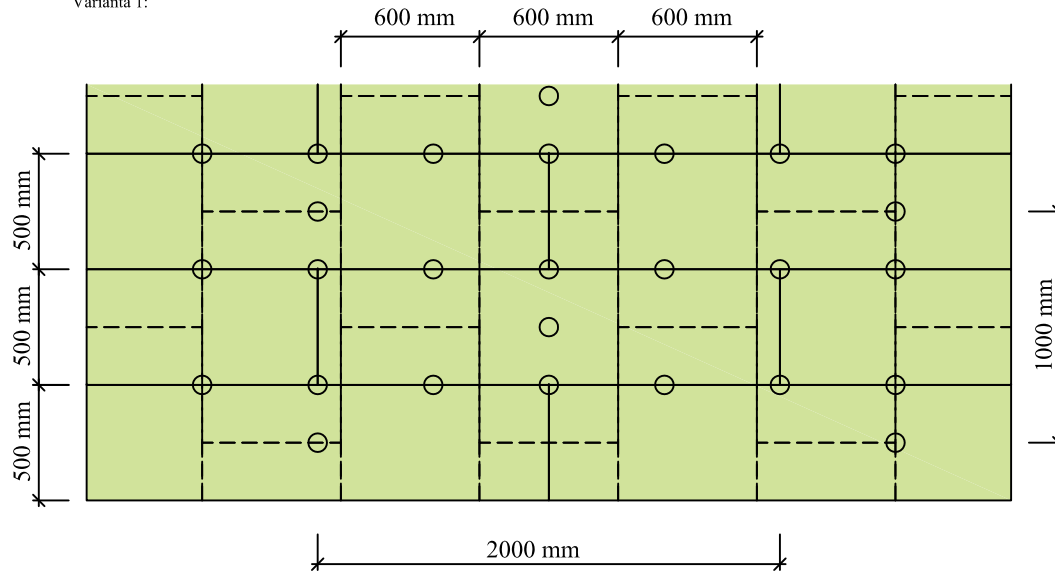

Zateplenie stropu - dodatočné zateplenie

Dodatočné zateplenie, priame upevnenie na strop v dvoch vrstvách uloženia a kotvenie dosiek

Varianta 1:

Varianta 1: