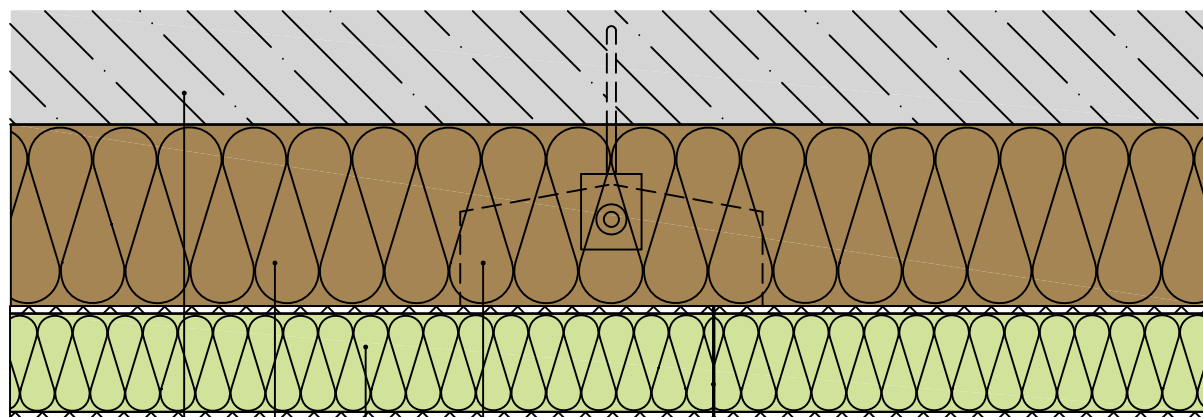

Podhľadový systém Herapid

Bezprostredná montáž s vrstvou minerálnej vlny

1. Železobetónová nosná konštrukcia
2. Tepelná izolácia Knauf Insulation Naturboard 037
3. Multifunkčná kompozitná izolačná doska Tektalan HS
4. Upevňovací prvok
5. Kovový T profil