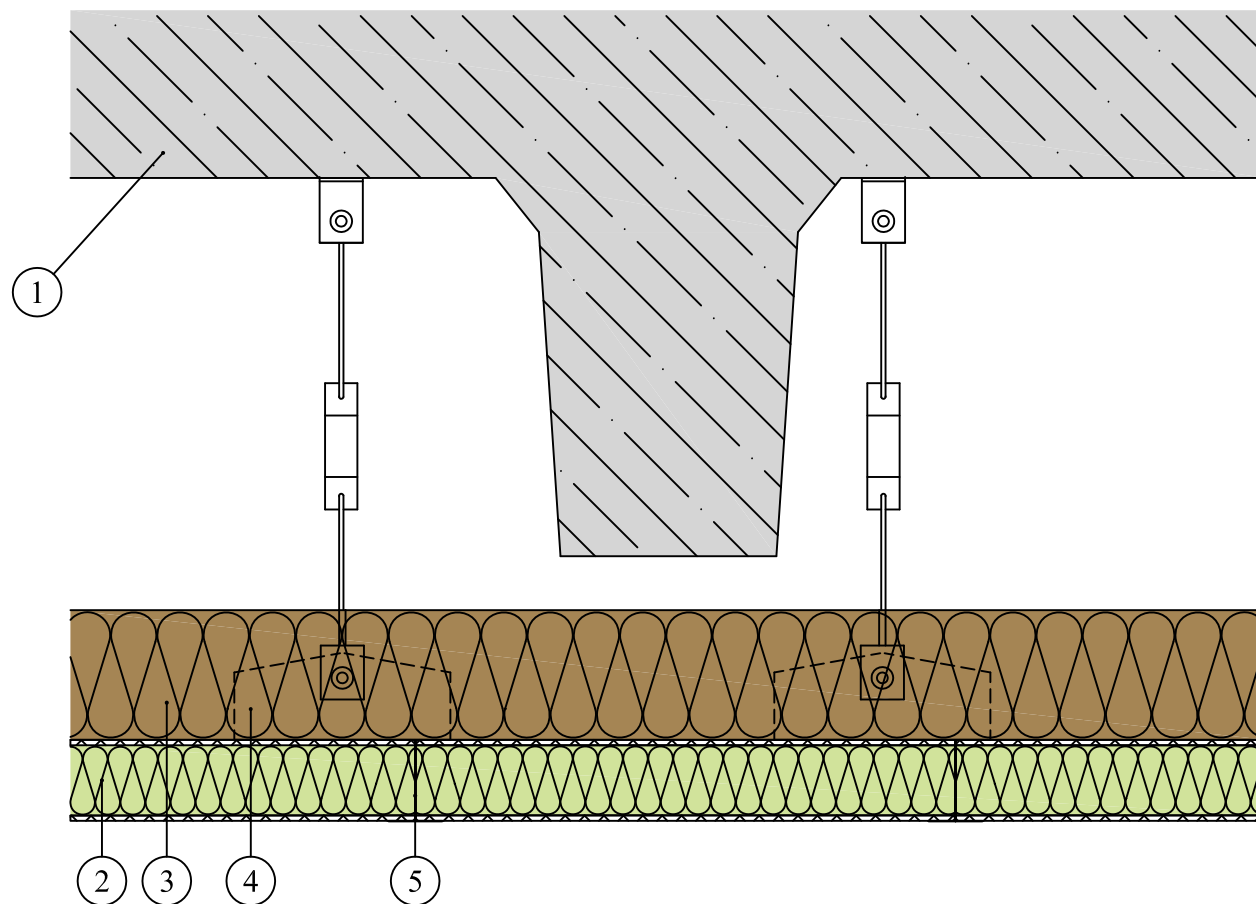

Podhl'adový systém Herapid

Podhl'ad s vrstvou minerálnej vlny

1. Železobetónový stropný panel TT
2. Multifunkčná kompozitná izolačná doska Tektalan HS
3. Tepelná izolácia Knauf Insulation Naturboard 037
4. Upevňovací prvok
5. Kovový T profil